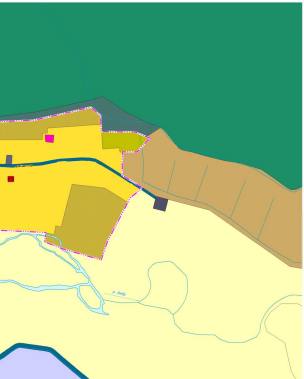

УСЛОВНЫЕ ОБОЗНАЧЕНИЯ

ГЛАВНЫЕ ЦЕНТРЫ АДМИНИСТРАТИВНО-ТЕРРИТОРИАЛЬНОГО РАЗДЕЛА РОССИЙСКОЙ ФЕДЕРАЦИИ

ГЕНЕРАЛЬНЫЕ ЗОНЫ

ПЛАНИРУЕМЫЕ ОБЪЕКТЫ

ИЗМЕНЕНИЕ ОБЪЕКТОВ НАЦИОНАЛЬНОГО ЗНАЧЕНИЯ

ИЗМЕНЕНИЕ ОБЪЕКТОВ РЕГИОНАЛЬНОГО ЗНАЧЕНИЯ, РЕГИОНАЛЬНОГО НАЗНАЧЕНИЯ

ИЗМЕНЕНИЕ ОБЪЕКТОВ МЕСТНОГО ЗНАЧЕНИЯ

ИЗМЕНЕНИЕ ОБЪЕКТОВ МЕСТНОГО ЗНАЧЕНИЯ

ПЛАНИРУЕМЫЕ ОБЪЕКТЫ

ИЗМЕНЕНИЕ ОБЪЕКТОВ НАЦИОНАЛЬНОГО ЗНАЧЕНИЯ

ИЗМЕНЕНИЕ ОБЪЕКТОВ РЕГИОНАЛЬНОГО ЗНАЧЕНИЯ, РЕГИОНАЛЬНОГО НАЗНАЧЕНИЯ

ИЗМЕНЕНИЕ ОБЪЕКТОВ МЕСТНОГО ЗНАЧЕНИЯ

ИЗМЕНЕНИЕ ОБЪЕКТОВ МЕСТНОГО ЗНАЧЕНИЯ