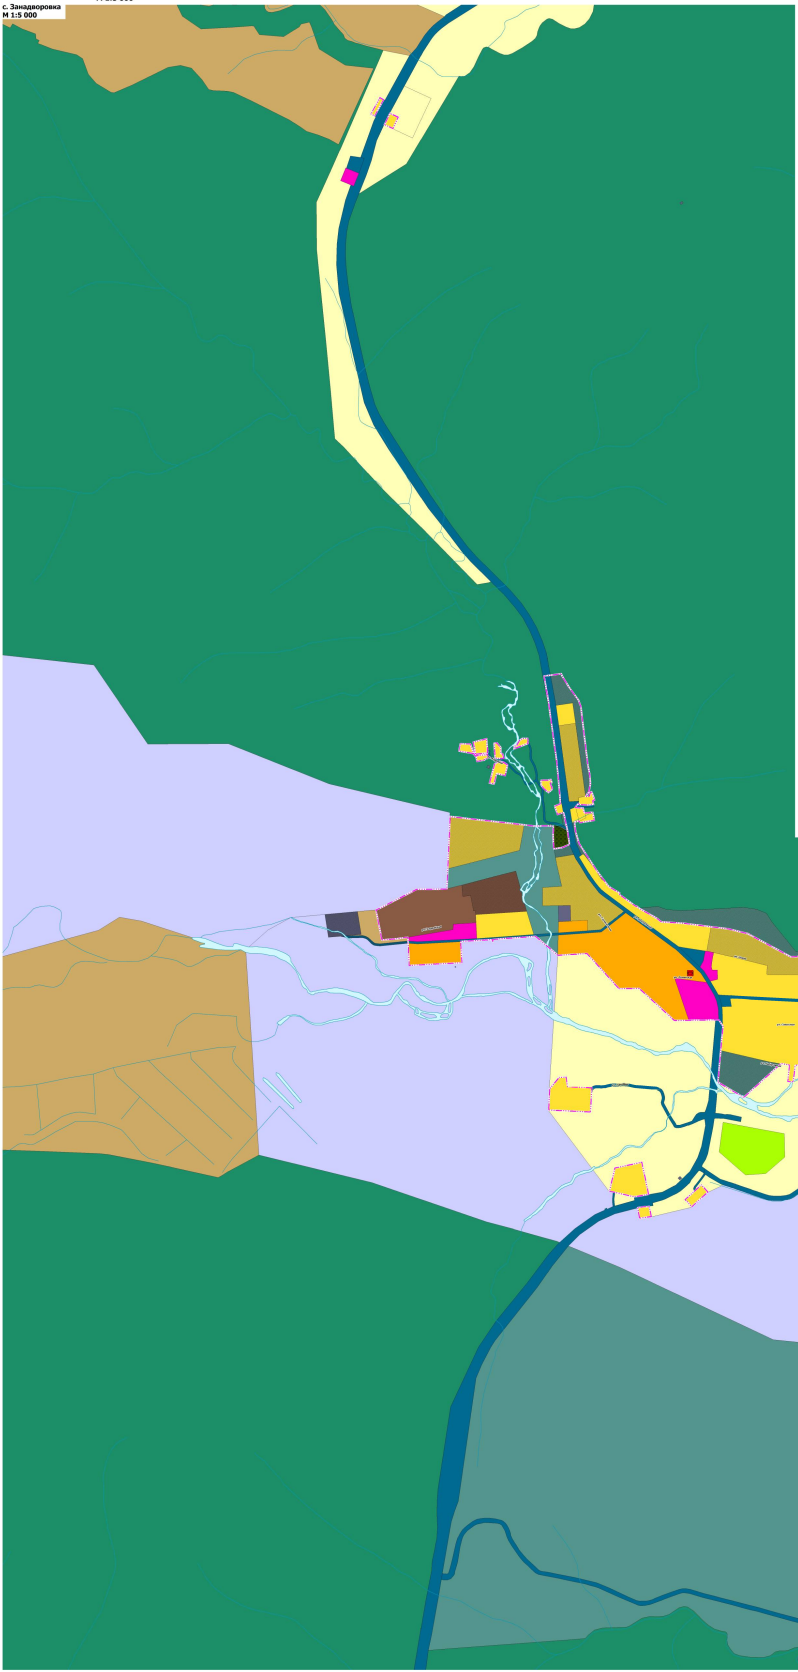

УСЛОВНЫЕ ОБОЗНАЧЕНИЯ

ГЛАВНЫЕ ЦЕНТРЫ АДМИНИСТРАТИВНО-ТЕРРИТОРИАЛЬНОГО РАЗДЕЛА РОССИЙСКОЙ ФЕДЕРАЦИИ

ГЕНЕРАЛЬНЫЕ ЗОНЫ

ПЛАНИРУЕМЫЕ ОБЪЕКТЫ

ИЗМЕНЕНИЕ ОБЪЕКТОВ НАЦИОНАЛЬНОГО ЗНАЧЕНИЯ

ИЗМЕНЕНИЕ ОБЪЕКТОВ РЕГИОНАЛЬНОГО ЗНАЧЕНИЯ, РЕГИОНАЛЬНОГО НАЗНАЧЕНИЯ

ИЗМЕНЕНИЕ ОБЪЕКТОВ МЕСТНОГО ЗНАЧЕНИЯ

ИЗМЕНЕНИЕ ОБЪЕКТОВ МЕСТНОГО ЗНАЧЕНИЯ

ПЛАНИРУЕМЫЕ ОБЪЕКТЫ

ИЗМЕНЕНИЕ ОБЪЕКТОВ НАЦИОНАЛЬНОГО ЗНАЧЕНИЯ

ИЗМЕНЕНИЕ ОБЪЕКТОВ РЕГИОНАЛЬНОГО ЗНАЧЕНИЯ, РЕГИОНАЛЬНОГО НАЗНАЧЕНИЯ

ИЗМЕНЕНИЕ ОБЪЕКТОВ МЕСТНОГО ЗНАЧЕНИЯ

ИЗМЕНЕНИЕ ОБЪЕКТОВ МЕСТНОГО ЗНАЧЕНИЯ